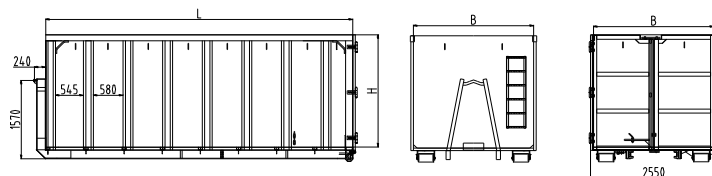

Abrollcontainer - Übersicht

Typ	Innenmaß ca. LxBxH mm	Inhalt ca. m ³	Gewicht ca. kg
20er	5000x2350x1750	20,5	2150
22er	5500x2350x1750	22,6	2280
37er	7000x2350x2250	37,0	2950