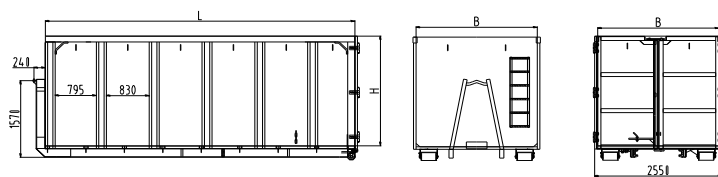

Abrollcontainer - Übersicht

Typ	Innenmaß ca. LxBxH mm	Inhalt ca. m ³	Gewicht ca. kg
20er	5000x2350x1750	20,5	2150
22er	5500x2350x1750	22,6	2280
37er	7000x2350x2250	37,0	2950